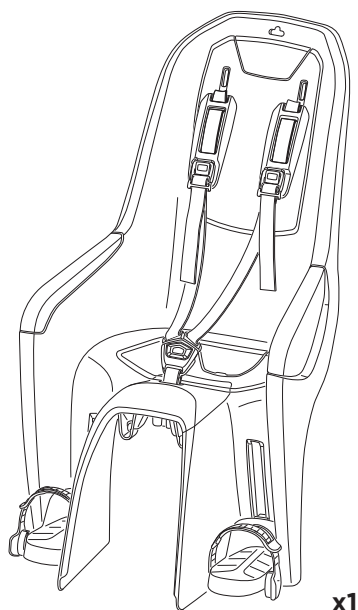

➤ Instructions

Thule RideAlong Lite 100109, 100110, 100111

EN Child bike seat
DE Fahrradkindersitz
FR Siège vélo enfant
NL Fietszitje
IT Seggiolino da bici
ES Portabebés bici
PT Cadeira de criança para bicicleta
SV Cykelbarnstol
DK Cykelstol
NO Barnesete til sykkel
FI Polkupyörän lastenistuim
ET Jalgratta lasteiste
LV Velosipēda bērnu sēdekļis
LT Dviračio kėdutė vaikams
PL Fotelik rowerowy
RU Детское велосипедное сиденье
UK Дитяче велосипедне крісло
BG Детско столче за велосипед
CS Dětská cyklosedačka
SK Detská cyklosedačka
SL Otroški kolesarski sedež
HR/BIH Dječja sjedalica za bicikl

RO Scaun de copii pentru bicicletă
HU Kerékpáros gyerekülés
EL Παιδικό κάθισμα ποδηλάτου
TR Çocuk bisiklet koltuğu

HE כיסא אופניים לילד
AR مقعد دراجة الطفل

ZH 儿童自行车座椅
JA お子様用サイクルシート
KO 어린이 자전거 시트
TH เก้าอี้เด็กสำหรับจักรยาน

ASTM F1625-00

EN 14344:2004

 M6x44
 M6x1.7"

x4

 M6x58
 M6x2.3"

x4

FIT

Europe & rest of the world	USA & Canada
9-72 M 9-22 kg 20-48,5 lbs	9-72 M 9-18 kg 20-40 lbs

i **Your Key-Number**

NO FIT

0-9 M

Check your bike : A.2

FIT

Circular

Ø 28-40 mm
Ø 1,10-1,57"

Oval