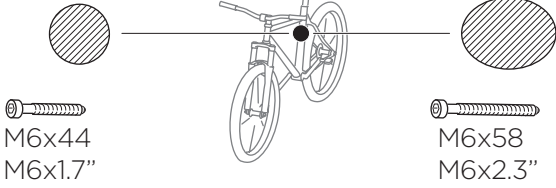

ASTM F1625-00

EN 14344:2004

 M6x44
 M6x1.7"

x4

 M6x58
 M6x2.3"

x4

FIT

Europe & rest of the world	USA & Canada
9-72 M 9-22 kg 20-48,5 lbs	9-72 M 9-18 kg 20-40 lbs

1

2

3

i

Ø 27.2-40 mm
Ø 1.07-1.57"

40x55 mm
1.57-2.16"

A

B

C

4

5

8 Nm

x4

6

* max 100 mm
max (3.94")

* DE max 0 mm