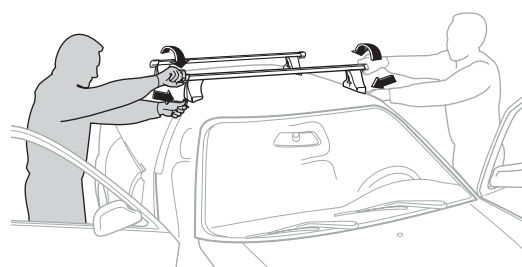

7

1. **GB** Tighten alternately
   D Die Schrauben abwechselnd anziehen
   F Serrer alternativement chaque côté
   NL Afwisselend aan de linker- en de rechterkant aandraaien
   I Serrare alternativamente
   E Alternare il serraggio delle viti
   PT Aperte alternadamente
   S Dra åt växelvis
   FIN Kierrä vuorotellen
   EST Pinguldage vaheldumisi
   LAT Pievelciet pamišus
   LIT Užsukinėkite pakaitomis

1. **PL** Śruby dokręcaj naprzemiennie
   RU Затягивайте попеременно
   CZ Pokrčteřta bařařnřka dokrčcaj dokrčcaj naprzemiennie.
   SK Dořahujte striedavo
   SLO Privijajte izmenično.
   HR Naizmjenično zategnite
   HU Egymástól függetlenül szorítandó
   GR Σφίγγετε εναλλάξ
   TR Dönüşümlü sıkın
   中文 交替拧紧
   한국어 번갈아 가며 조이십시오.
   日本語 交互に締め付けてください。
   ไทย ข้้นในแบบสลับ