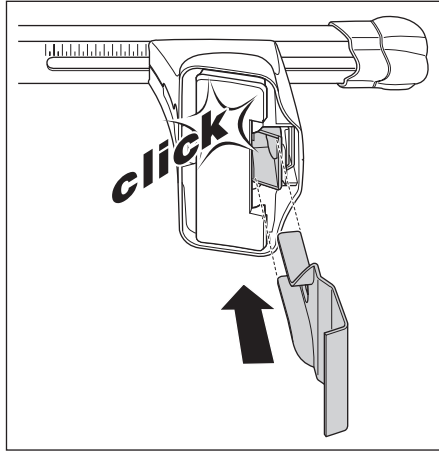

4

DAIHATSU Be-Go, 5-dr SUV, 06-
 DAIHATSU Terios, 5-dr SUV, 06-
 TOYOTA Rush, 5-dr SUV, 06- (JPN)

6**7**

- GB** Tighten alternately
D Die Schrauben abwechselnd anziehen
F Serrer alternativement chaque côté
NL Afwisselend aan de linker- en de rechterkant aandraaien
I Serrare alternativamente
E Alternare il serraggio delle viti
PT Aperte alternadamente
S Dra åt växelvis
FIN Kierrä vuorotellen
EST Pinguldage vaheldumisi
LAT Pievelciet pamišus
LIT Užsukinėkite pakaitomis