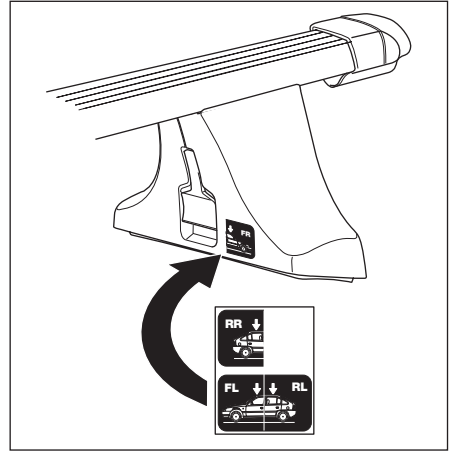

4

DAIHATSU Be-Go, 5-dr SUV, 06-
 DAIHATSU Terios, 5-dr SUV, 06-
 TOYOTA Rush, 5-dr SUV, 06- (JPN)

6**7**

- GB** Tighten alternately
D Die Schrauben abwechselnd anziehen
F Serrer alternativement chaque côté
NL Afwisselend aan de linker- en de rechterkant aandraaien
I Serrare alternativamente
E Alternare il serraggio delle viti
PT Aperte alternadamente
S Dra åt växelvis
FIN Kierrä vuorotellen
EST Pinguldage vaheldumisi
LAT Pievelciet pamišus
LIT Užsukinėkite pakaitomis