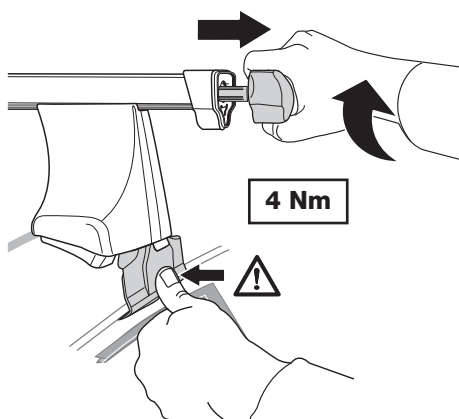

7

1. **GB** Tighten alternately
   D Die Schrauben abwechselnd anziehen
   F Serrer alternativement chaque côté
   NL Afwisselend aan de linker- en de rechterkant aandraaien
   I Serrare alternativamente
   E Alternare il serraggio delle viti
   PT Aperte alternadamente
   S Dra åt växelvis
   FIN Kierrä vuorotellen
   EST Pinguldage vaheldumisi
   LAT Pievelciet pamišus
   LIT Užsukinėkite pakaitomis

1. **PL** Śruby dokręcaj naprzemiennie
   RU Затягивайте попеременно
   CZ Pokrčteřta bařařnřka dokrčcaj dokrčcaj naprzemiennie.
   SK Dořahujte striedavo
   SLO Privijajte izmenično.
   HR Naizmjenično zategnite
   HU Egymástól függetlenül szorítandó
   GR Σφίγγετε εναλλάξ
   TR Dönüşümlü sıkın
   中文 交替拧紧
   한국어 번갈아 가며 조이십시오.
   日本語 交互に締め付けてください。
   ไทย ข้้นในแบบสลับ