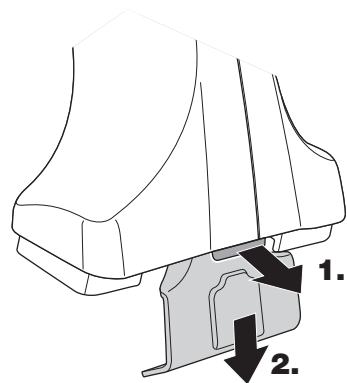

TR Sökme
 中文 拆除
 日本語 取り外し
 한국어 분리
 ไทย การถอด

Fit Tips!

THULE
ONE
KEY
SYSTEM