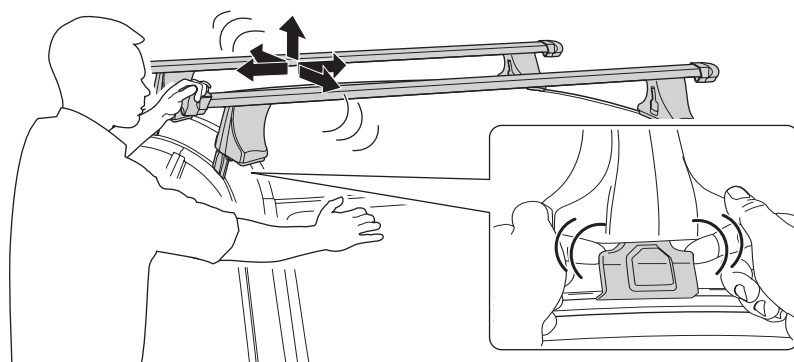

7

1. **GB** Tighten alternately
   D Die Schrauben abwechselnd anziehen
   F Serrer alternativement chaque côté
   NL Afwisselend aan de linker- en de rechterkant aandraaien
   I Serrare alternativamente
   E Alternare il serraggio delle viti
   PT Aperte alternadamente
   S Dra åt växelvis
   FIN Kierrä vuorotellen
   EST Pinguldage vaheldumisi
   LAT Pievelciet pamišus
   LIT Užsukinėkite pakaitomis

1. **PL** Śruby dokręcaj naprzemiennie
   RU Затягивайте попеременно
   CZ Pokrčteřta bařařnřka dokrčcaj dokrčcaj naprzemiennie.
   SK Dořahujte striedavo
   SLO Privijajte izmenično.
   HR Naizmjenično zategnite
   HU Egymástól függetlenül szorítandó
   GR Σφίγγετε εναλλάξ
   TR Dönüşümlü sıkın
   中文 交替拧紧
   한국어 번갈아 가며 조이십시오.
   日本語 交互に締め付けてください。
   ไทย ข้้นในแบบสลับ