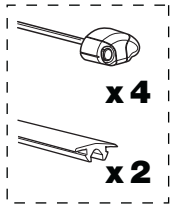

Y
DAIHATSU Be-Go, 5-dr SUV, 06-	28,5
DAIHATSU Terios, 5-dr SUV, 06-	28,5
TOYOTA Rush, 5-dr SUV, 06- (JPN)	28,5

4