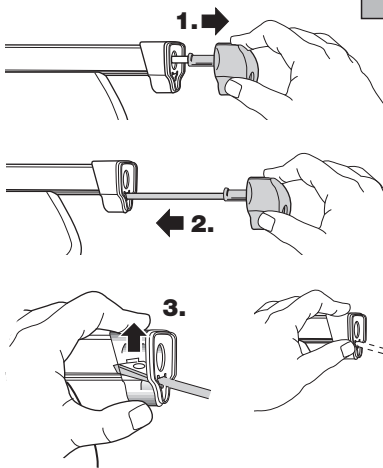

TR Sökme
 中文 拆除
 日本語 取り外し
 한국어 분리
 ไทย การถอด

Fit Tips!

THULE
ONE
KEY
SYSTEM