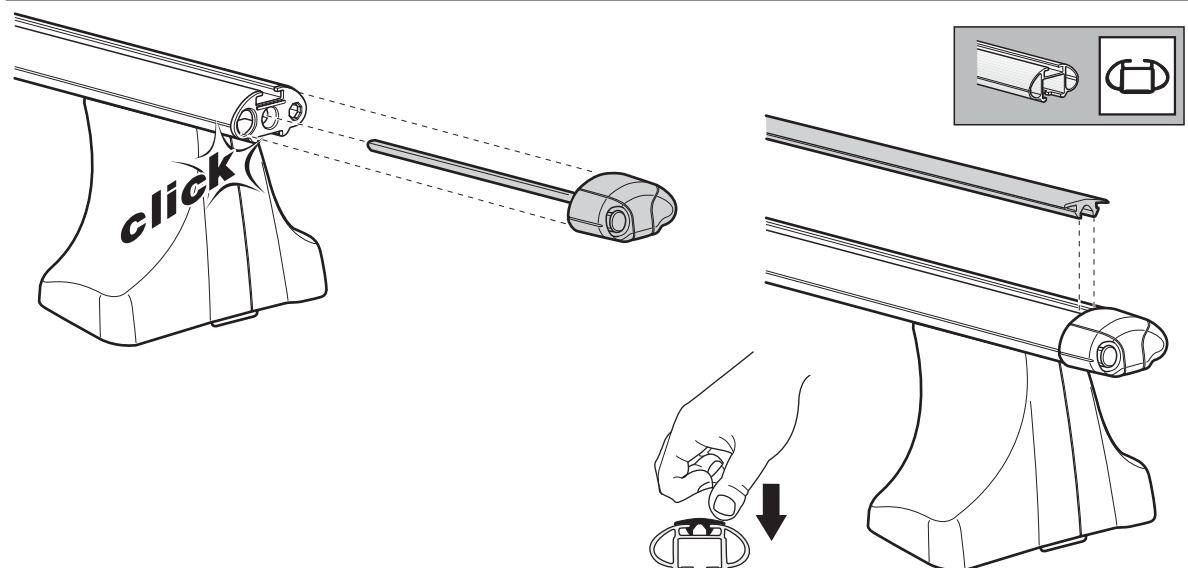

4

DAIHATSU Be-Go, 5-dr SUV, 06-
 DAIHATSU Terios, 5-dr SUV, 06-
 TOYOTA Rush, 5-dr SUV, 06- (JPN)

6**7**

- GB** Tighten alternately
D Die Schrauben abwechselnd anziehen
F Serrer alternativement chaque côté
NL Afwisselend aan de linker- en de rechterkant aandraaien
I Serrare alternativamente
E Alternare il serraggio delle viti
PT Aperte alternadamente
S Dra åt växelvis
FIN Kierrä vuorotellen
EST Pinguldage vaheldumisi
LAT Pievelciet pamišus
LIT Užsukinėkite pakaitomis