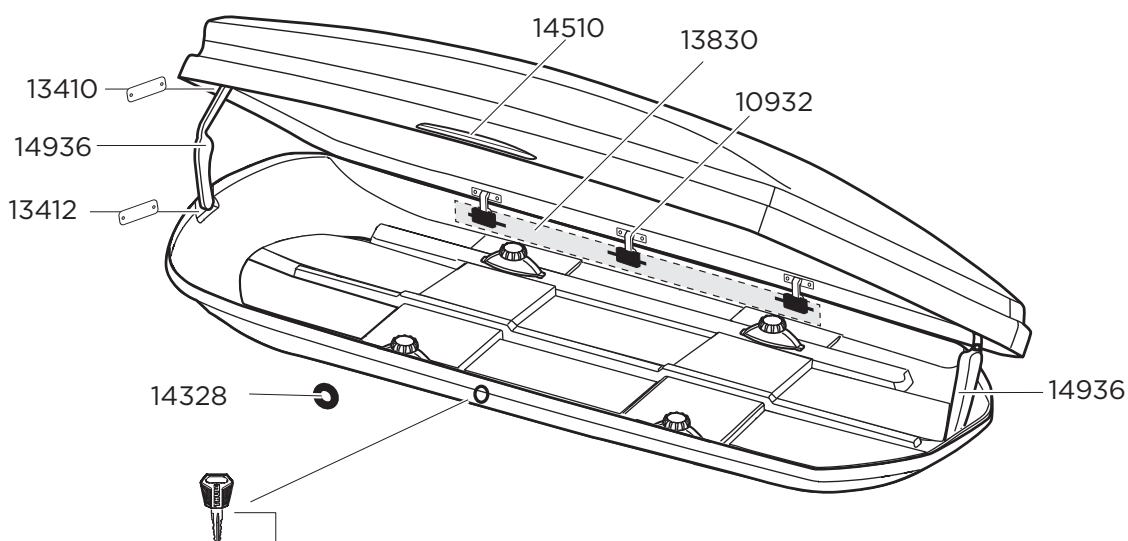

Thule Dynamic 900 / L

6129

THULE
SWEDEN

Black 14713
Silver 14712

THULE
SWEDEN

10719

3 x  10720

 Lock+Key
No N001-N250 = N.....
Sparepart No
1500001001 - 1500001200
1500004201 - 1500004250

 Key
No N001-N250
Sparepart No
1500000001 - 1500000250

14671 