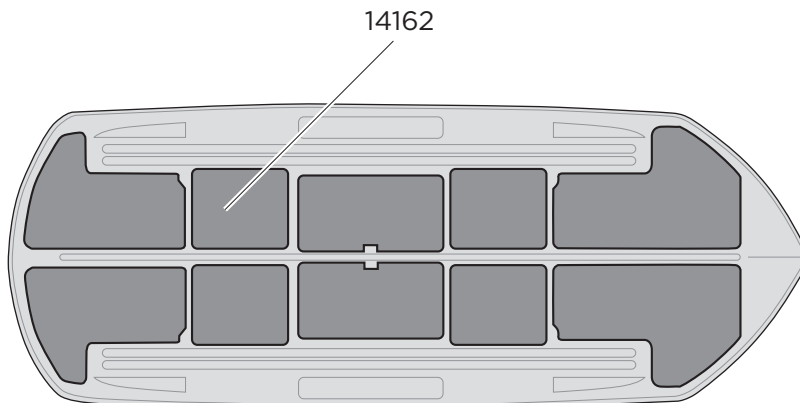

Thule Dynamic 900 / L

6129

THULE
SWEDEN

Black 14713
Silver 14712

THULE
SWEDEN

10719

3 x  10720

 Lock+Key
No N001-N250 = N.....
Sparepart No
1500001001 - 1500001200
1500004201 - 1500004250

 Key
No N001-N250
Sparepart No
1500000001 - 1500000250

14671 