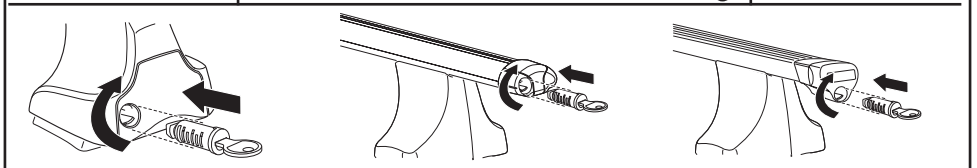

2

A ↑

THULE
SWEDEN
**ONE
KEY
SYSTEM**

- 544 (x4)
- 596 (x6)
- 588 (x8)
- NA 510 (x10)
- EUR 452 (x12)
- ASIA

WW ▶ Thule Sweden AB, Box 69, 330 33 Hillerstorp, SWEDEN
NA ▶ Thule Inc., 42 Silvermine Road, Seymour, Connecticut 06483, USA