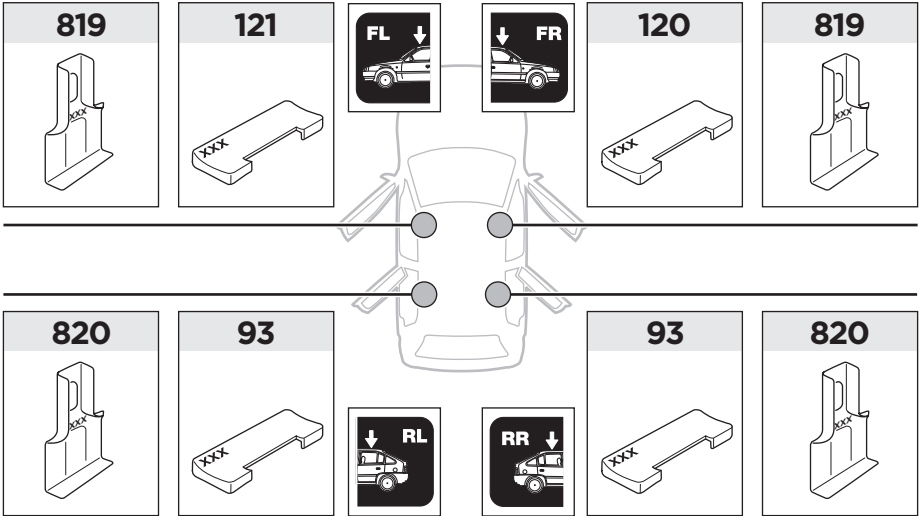

Bring your life

thule.com

93 x2

120 x1

121 x1

819 x2

820 x2

x1

x1

1

	X (scale)	X (mm)	X (inch)
HYUNDAI Accent , 4-dr Sedan, 06-10 / *06-09	31	961	37 ⁷ / ₈
HYUNDAI Verna , 4-dr Sedan, 06-10	31	961	37 ⁷ / ₈

	Y (scale)	Y (mm)	Y (inch)
HYUNDAI Accent , 4-dr Sedan, 06-10 / *06-09	29,5	946	37 ¹ / ₄
HYUNDAI Verna , 4-dr Sedan, 06-10	29,5	946	37 ¹ / ₄

2

HYUNDAI Accent, 4-dr Sedan, 06-10 / *06-09

HYUNDAI Verna, 4-dr Sedan, 06-10

3

	W (mm)	Z (mm)	W (inch)	Z (inch)
HYUNDAI Accent , 4-dr Sedan, 06-10 / *06-09	140	650	5 1/2	25 5/8
HYUNDAI Verna , 4-dr Sedan, 06-10	140	650	5 1/2	25 5/8