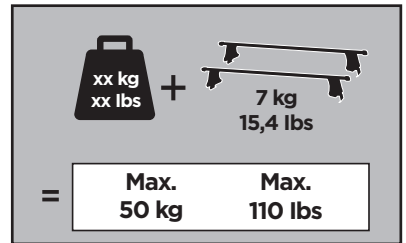

Thule Rapid System Kit 1444

> Instructions

CITROËN C1, 5-dr Hatchback, 05-14

PEUGEOT 107, 5-dr Hatchback, 05-14

ISO 11154-E

141444
C.20141216
519-1444-02

Bring your life
thule.com

124 x2

240 x1

244 x1

789 x2

790 x2

x1

x1

1

	X (scale)	X (mm)	X (inch)
CITROËN C1 , 5-dr Hatchback, 05-14	29	941	37
PEUGEOT 107 , 5-dr Hatchback, 05-14	29,5	946	37 1/4

	Y (scale)	Y (mm)	Y (inch)
CITROËN C1 , 5-dr Hatchback, 05-14	24,5	896	35 1/4
PEUGEOT 107 , 5-dr Hatchback, 05-14	24,5	896	35 1/4

2

CITROËN C1, 5-dr Hatchback, 05-14

PEUGEOT 107, 5-dr Hatchback, 05-14

3

	W (mm)	Z (mm)	W (inch)	Z (inch)
CITROËN C1 , 5-dr Hatchback, 05-14	200	700	7 ⁷/₈	27 ¹/₂
PEUGEOT 107 , 5-dr Hatchback, 05-14	200	700	7 ⁷/₈	27 ¹/₂