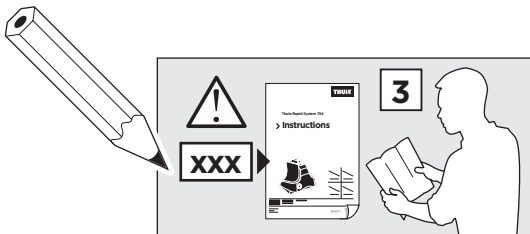

240 x1

244 x1

789 x2

790 x2

x1

x1

1

	X (scale)	X (mm)	X (inch)
CITROËN C1 , 5-dr Hatchback, 05-14	29	941	37
PEUGEOT 107 , 5-dr Hatchback, 05-14	29,5	946	37 1/4

	Y (scale)	Y (mm)	Y (inch)
CITROËN C1 , 5-dr Hatchback, 05-14	24,5	896	35 1/4
PEUGEOT 107 , 5-dr Hatchback, 05-14	24,5	896	35 1/4

2

CITROËN C1, 5-dr Hatchback, 05-14

PEUGEOT 107, 5-dr Hatchback, 05-14

3

	W (mm)	Z (mm)	W (inch)	Z (inch)
CITROËN C1 , 5-dr Hatchback, 05-14	200	700	7 ⁷/₈	27 ¹/₂
PEUGEOT 107 , 5-dr Hatchback, 05-14	200	700	7 ⁷/₈	27 ¹/₂