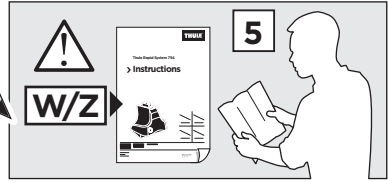

240 x1

244 x1

789 x2

790 x2

x1

x1

1

	X (scale)	X (mm)	X (inch)
CITROËN C1 , 5-dr Hatchback, 05-14	29	941	37
PEUGEOT 107 , 5-dr Hatchback, 05-14	29,5	946	37 1/4

	Y (scale)	Y (mm)	Y (inch)
CITROËN C1 , 5-dr Hatchback, 05-14	24,5	896	35 1/4
PEUGEOT 107 , 5-dr Hatchback, 05-14	24,5	896	35 1/4

2

CITROËN C1, 5-dr Hatchback, 05-14

PEUGEOT 107, 5-dr Hatchback, 05-14

3

	W (mm)	Z (mm)	W (inch)	Z (inch)
CITROËN C1 , 5-dr Hatchback, 05-14	200	700	7 ⁷/₈	27 ¹/₂
PEUGEOT 107 , 5-dr Hatchback, 05-14	200	700	7 ⁷/₈	27 ¹/₂