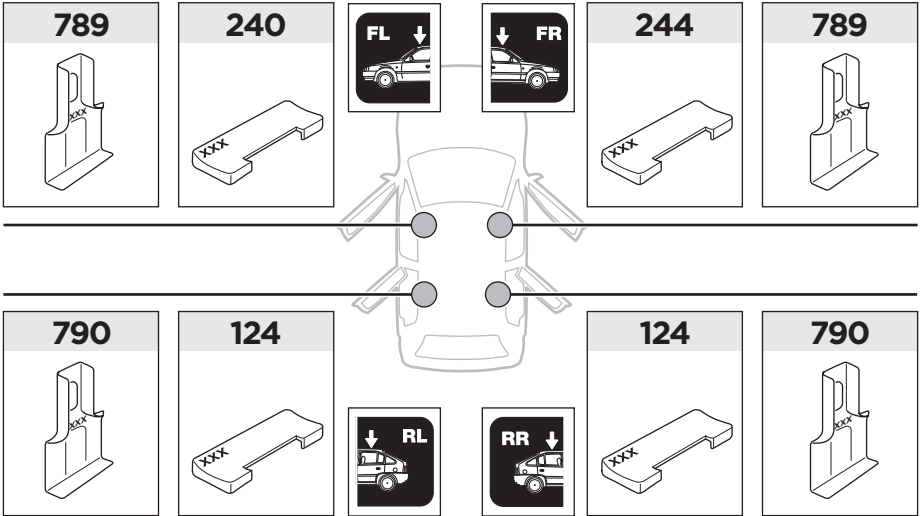

240 x1

244 x1

789 x2

790 x2

x1

x1

1

	X (scale)	X (mm)	X (inch)
CITROËN C1 , 5-dr Hatchback, 05-14	29	941	37
PEUGEOT 107 , 5-dr Hatchback, 05-14	29,5	946	37 1/4

	Y (scale)	Y (mm)	Y (inch)
CITROËN C1 , 5-dr Hatchback, 05-14	24,5	896	35 1/4
PEUGEOT 107 , 5-dr Hatchback, 05-14	24,5	896	35 1/4

2

CITROËN C1, 5-dr Hatchback, 05-14

PEUGEOT 107, 5-dr Hatchback, 05-14

3

	W (mm)	Z (mm)	W (inch)	Z (inch)
CITROËN C1 , 5-dr Hatchback, 05-14	200	700	7 ⁷/₈	27 ¹/₂
PEUGEOT 107 , 5-dr Hatchback, 05-14	200	700	7 ⁷/₈	27 ¹/₂