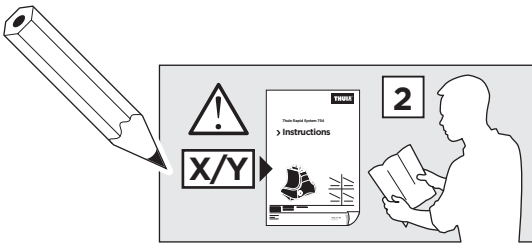

240 x1

244 x1

789 x2

790 x2

x1

x1

1

	X (scale)	X (mm)	X (inch)
CITROËN C1 , 5-dr Hatchback, 05-14	29	941	37
PEUGEOT 107 , 5-dr Hatchback, 05-14	29,5	946	37 1/4

	Y (scale)	Y (mm)	Y (inch)
CITROËN C1 , 5-dr Hatchback, 05-14	24,5	896	35 1/4
PEUGEOT 107 , 5-dr Hatchback, 05-14	24,5	896	35 1/4

2

CITROËN C1, 5-dr Hatchback, 05-14

PEUGEOT 107, 5-dr Hatchback, 05-14

3

	W (mm)	Z (mm)	W (inch)	Z (inch)
CITROËN C1 , 5-dr Hatchback, 05-14	200	700	7 ⁷/₈	27 ¹/₂
PEUGEOT 107 , 5-dr Hatchback, 05-14	200	700	7 ⁷/₈	27 ¹/₂