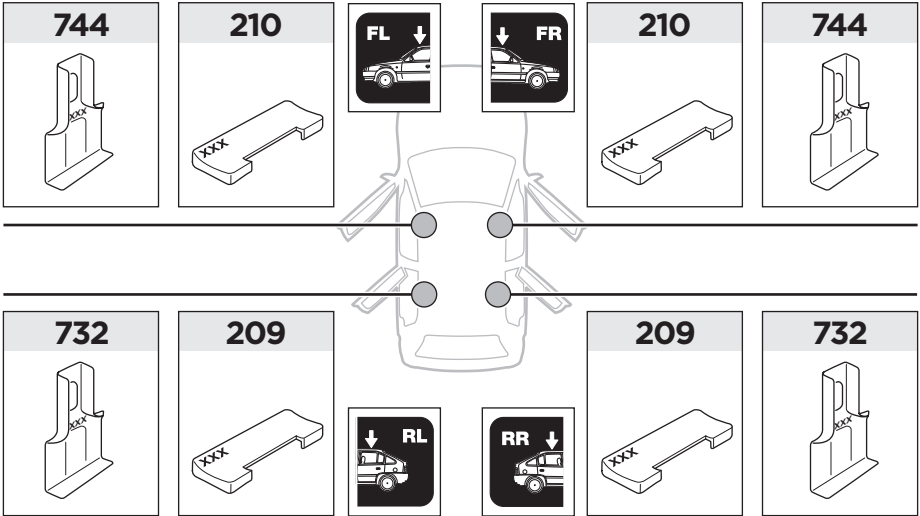

744 x2

x1

x1

1

	X (scale)	X (mm)	X (inch)
NISSAN Note , 5-dr MPV, 05-11	37,5	1026	40 ³ / ₈
NISSAN Livina , 5-dr MPV, 07-13	37,5	1026	40 ³ / ₈

	Y (scale)	Y (mm)	Y (inch)
NISSAN Note , 5-dr MPV, 05-11	37,5	1026	40 ³ / ₈
NISSAN Livina , 5-dr MPV, 07-13	35	1001	39 ³ / ₈

2

NISSAN Note, 5-dr MPV, 05-11

NISSAN Livina, 5-dr MPV, 07-13

3

	W (mm)	Z (mm)	W (inch)	Z (inch)
NISSAN Note , 5-dr MPV, 05-11	370	720	14 ⁵/₈	28 ³/₈
NISSAN Livina , 5-dr MPV, 07-13	370	720	14 ⁵/₈	28 ³/₈