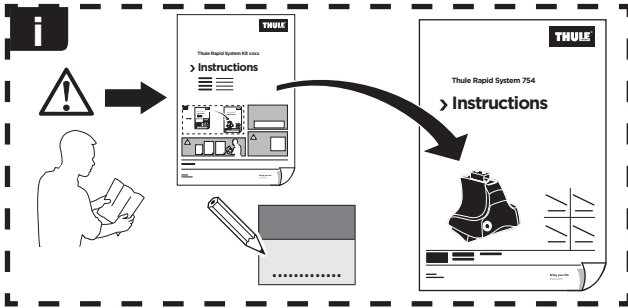

Thule Rapid System Kit 1399

> Instructions

NISSAN Note, 5-dr MPV, 05-11

NISSAN Livina, 5-dr MPV, 07-13

ISO 11154-E

209 x2

210 x2

732 x2

744 x2

x1

x1

1

	X (scale)	X (mm)	X (inch)
NISSAN Note , 5-dr MPV, 05-11	37,5	1026	40 ³ / ₈
NISSAN Livina , 5-dr MPV, 07-13	37,5	1026	40 ³ / ₈

	Y (scale)	Y (mm)	Y (inch)
NISSAN Note , 5-dr MPV, 05-11	37,5	1026	40 ³ / ₈
NISSAN Livina , 5-dr MPV, 07-13	35	1001	39 ³ / ₈

2

NISSAN Note, 5-dr MPV, 05-11

NISSAN Livina, 5-dr MPV, 07-13

3

	W (mm)	Z (mm)	W (inch)	Z (inch)
NISSAN Note , 5-dr MPV, 05-11	370	720	14 ⁵/₈	28 ³/₈
NISSAN Livina , 5-dr MPV, 07-13	370	720	14 ⁵/₈	28 ³/₈