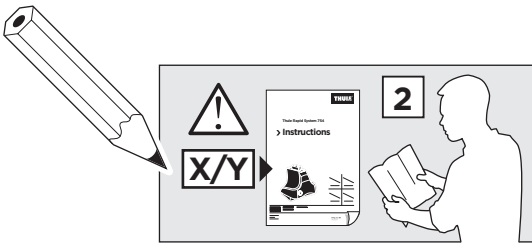

744 x2

x1

x1

1

	X (scale)	X (mm)	X (inch)
NISSAN Note , 5-dr MPV, 05-11	37,5	1026	40 ³ / ₈
NISSAN Livina , 5-dr MPV, 07-13	37,5	1026	40 ³ / ₈

	Y (scale)	Y (mm)	Y (inch)
NISSAN Note , 5-dr MPV, 05-11	37,5	1026	40 ³ / ₈
NISSAN Livina , 5-dr MPV, 07-13	35	1001	39 ³ / ₈