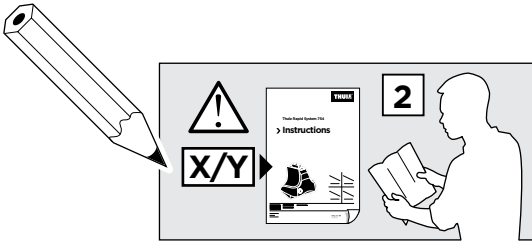

140 x1

141 x1

546 x4

x1

x1

1

	X (scale)	X (mm)	X (inch)
HONDA Accord , 4-dr Sedan, 03-07	34	991	39
HONDA Accord , 4-dr Sedan, *03-07	32,5	976	38 1/2
ACURA TSX , 4-dr Sedan, *04-08	32,5	976	38 1/2

	Y (scale)	Y (mm)	Y (inch)
HONDA Accord , 4-dr Sedan, 03-07	32	971	38 1/4
HONDA Accord , 4-dr Sedan, *03-07	36	1011	39 1/4
ACURA TSX , 4-dr Sedan, *04-08	36	1011	39 1/4