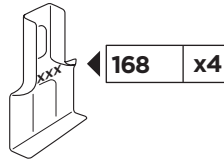

x1

x1

1

	X (scale)	X (mm)	X (inch)
TOYOTA HiLux Surf, 5-dr SUV, 96-03	32,5	976	38 ³/₈
TOYOTA Tacoma, 4-dr Quad Cab, *96-04	32,5	976	38 ³/₈
TOYOTA 4 Runner, 5-dr SUV, 96-03 / *96-02	32,5	976	38 ³/₈