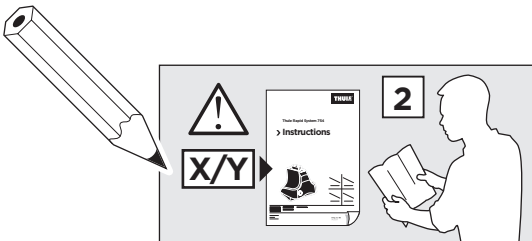

# 1

	X (scale)	X (mm)	X (inch)
<b>TOYOTA HiLux Surf</b> , 5-dr SUV, 96-03	<b>32,5</b>	<b>976</b>	<b>38 <sup>3</sup>/<sub>8</sub></b>
<b>TOYOTA Tacoma</b> , 4-dr Quad Cab, *96-04	<b>32,5</b>	<b>976</b>	<b>38 <sup>3</sup>/<sub>8</sub></b>
<b>TOYOTA 4 Runner</b> , 5-dr SUV, 96-03 / *96-02	<b>32,5</b>	<b>976</b>	<b>38 <sup>3</sup>/<sub>8</sub></b>